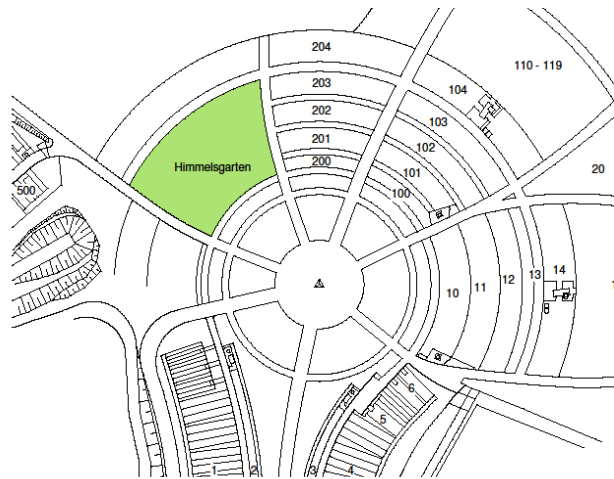

Baumbestattung „Himmelsgarten“

Idee der Baumbestattung

Die Friedhofsverwaltung hat auf dem Hauptfriedhof West die Möglichkeit der Baumbestattung geschaffen. Die Baumbestattung unter einem Gemeinschaftsbaum ist eine naturnahe Beisetzungsform, bei der der Kreislauf der Natur am Symbol eines Baumes wiedergegeben wird. Das ermöglicht ein würdevolles Ruhen im ständigen Wandel der Natur. Mit diesem Angebot kommt die Stadt Fulda dem Wunsch von vielen Bürgerinnen und Bürgern nach. Sie möchten, dass ihre Asche eine Grundlage für neues Leben bildet – im Sinne von „Vergehen und Werden“. Die Pflege des Grabes übernimmt das Amt für Grünflächen und Stadtservice, sodass die Hinterbliebenen hier keine Verpflichtungen haben.

Gebühren

Nutzungsgebühr einschließlich Pflege:

Urnenwahlgrab im Umfeld eines Baumes

→ 695,00 €

Urnenreihengrab im Umfeld eines Baumes

→ 385,00 €

Vorteile

- Baum als bleibender Bezugspunkt für die Trauernden
- Grabpflege übernimmt das Amt für Grünflächen und Stadtservice
- Nutzung einzelner Abschnitte an einem Baum als Familiengrabstätte möglich
- Bereits zu Lebzeiten kann man sich den Bereich an einem Baum aussuchen, an dem man später gerne einmal bestattet werden möchte.